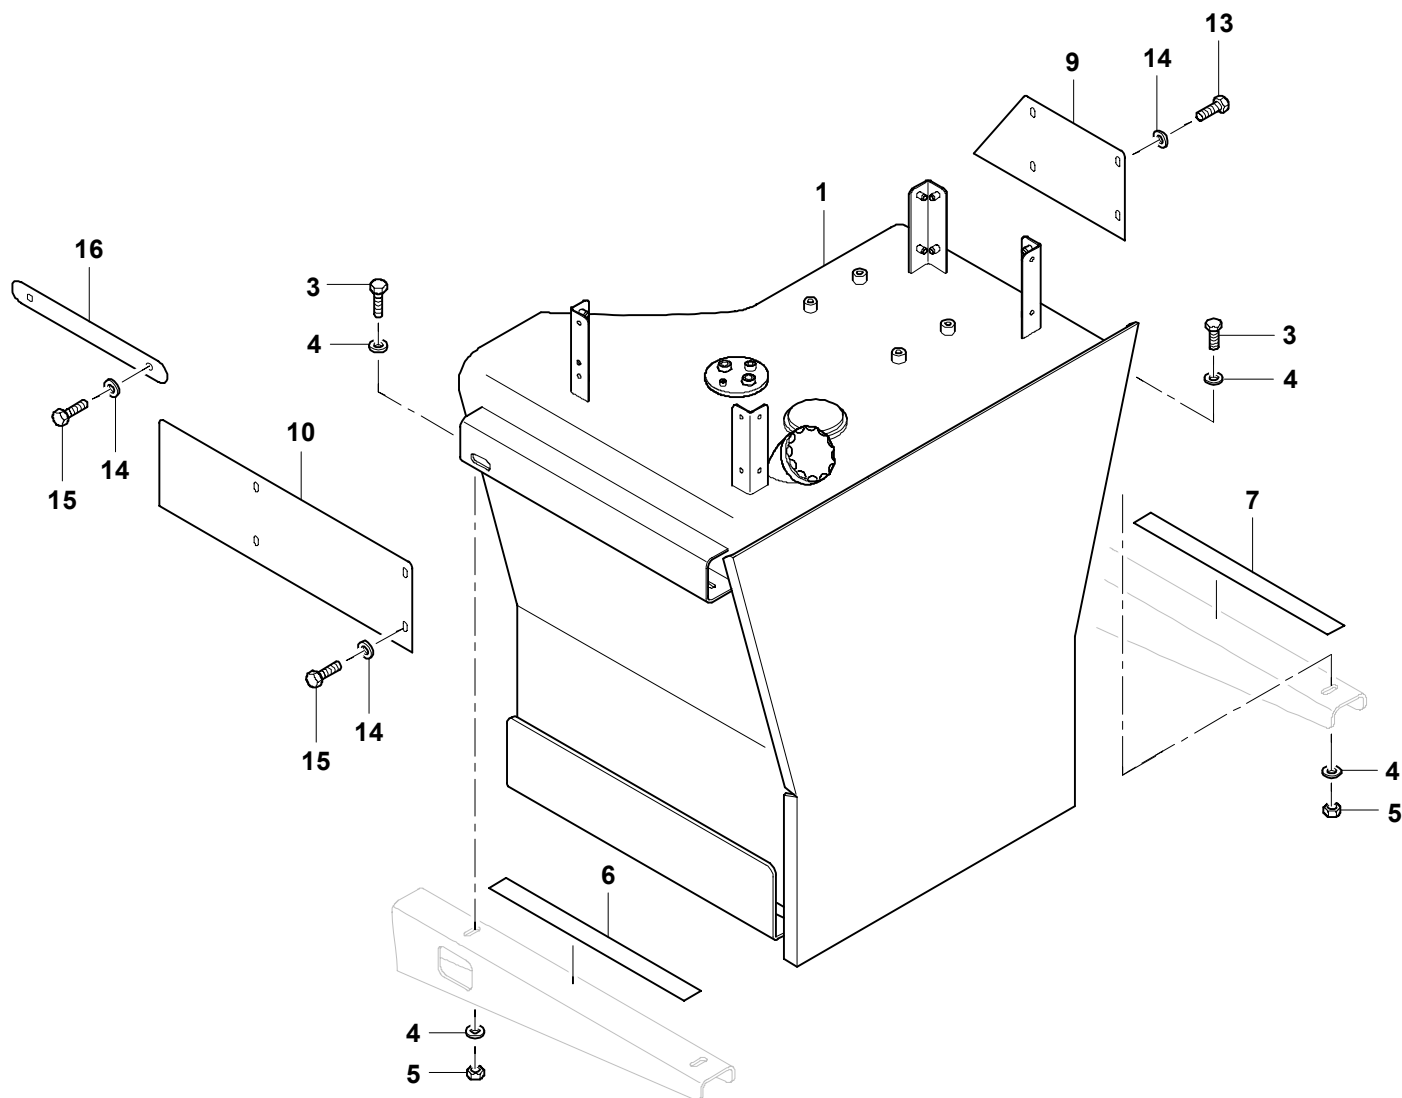

GROVE

EINBAU DIESELTANK
MOUNTING DIESEL TANK

BILDTAFEL
PICTORIAL DISPLAY

07.12

3192989-ETL E

1/2

GMK 6400
BE 506
G 631

GROVE

EINBAU DIESELTANK
MOUNTING DIESEL TANK

BILDTAFEL
PICTORIAL DISPLAY

07.12

3192989-ETL E

2/2

GMK 6400
BE 506
G 631